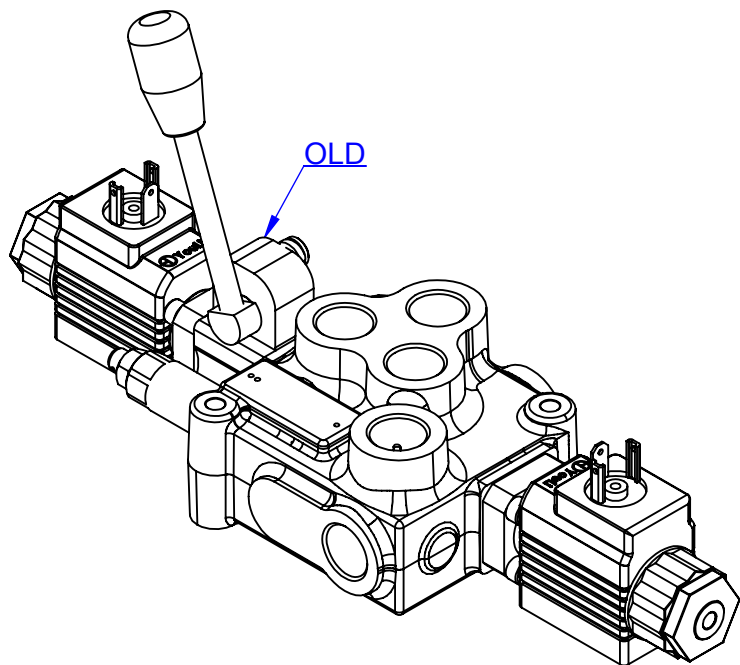

<MB-4/8ES3LES舊型示意圖>

<MB-4/8ES3LES新型示意圖>

| | | | | | | | |
|--------------------------------------------------------------------------------------|-----------------------------------------------------|------------------------|------|-----------|-------------|---------------------------------------------------------------------------------------|-------|
| Code | | MB-4/8ES3LES舊型與新型比較示意圖 | | | | | |
|  | Designer | Dane | Date | 2018/4/25 | Valve type | MB-4 | |
| | Drawer | Dane | Date | 2018/4/25 | Description | 8ES3LES | |
| | 油力油壓工業股份有限公司 YOULI HYDRAULIC INDUSTRIAL CO.,LTD. | | | | |  | Unit |
| | | | | | Scale | | 1:2.5 |