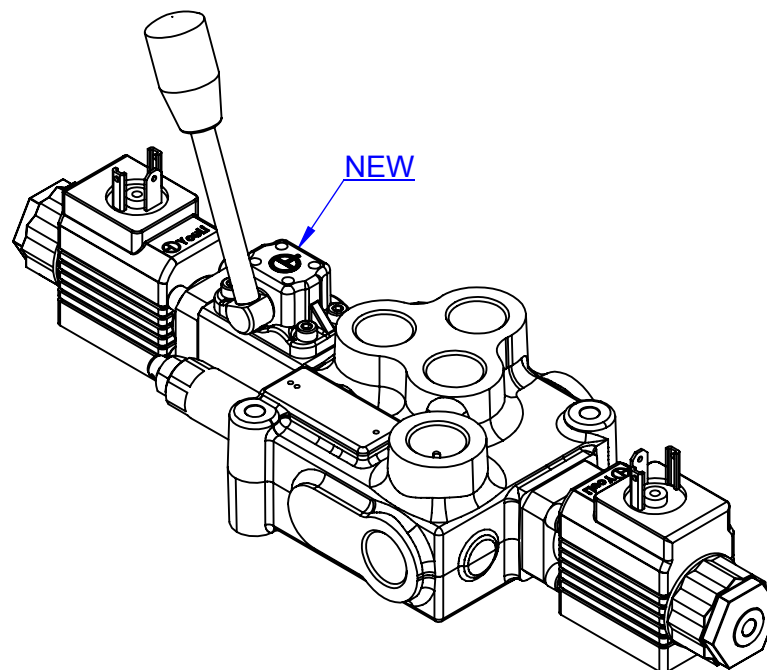

<MB-4/8ES3LES舊型示意圖>

<MB-4/8ES3LES新型示意圖>

| | | | | | | | |
|--------------------------------------------------------------------------------------|-----------------------------------------------------|------------------------|------|-----------|-------------|---------------------------------------------------------------------------------------|-------|
| Code | | MB-4/8ES3LES舊型與新型比較示意圖 | | | | | |
|  | Designer | Dane | Date | 2018/4/25 | Valve type | MB-4 | |
| | Drawer | Dane | Date | 2018/4/25 | Description | 8ES3LES | |
| | 油力油壓工業股份有限公司 YOULI HYDRAULIC INDUSTRIAL CO.,LTD. | | | | |  | Unit |
| | | | | | Scale | | 1:2.5 |