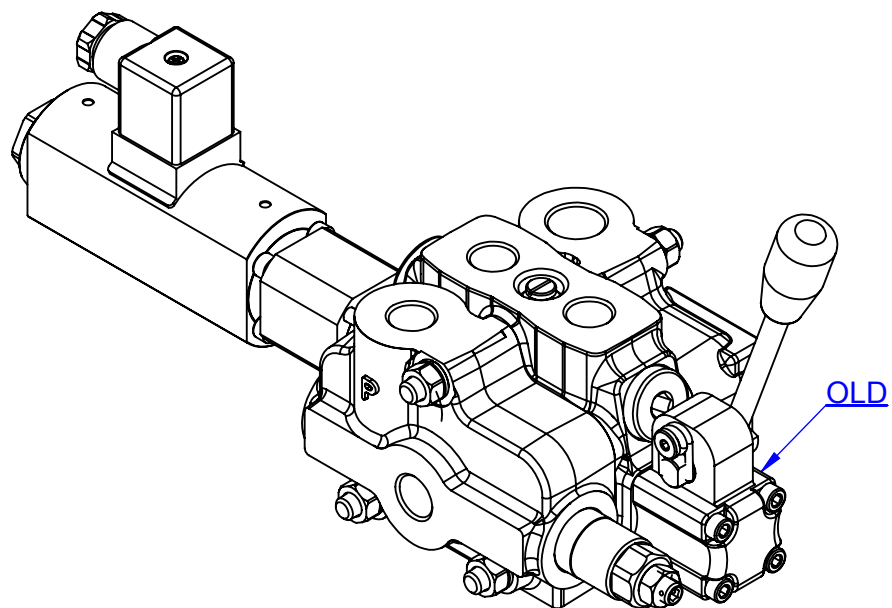

<SN-3/8ESNLES舊型示意圖>

<SN-3/8ESNLES新型示意圖>

Code	SN-3/8ESNLES舊型與新型比較示意圖						
	Designer	Dane	Date	2018/4/25	Valve type	SN-3	
	Drawer	Dane	Date	2018/4/25	Description	8ESNLES	
油力油壓工業股份有限公司 YOULI HYDRAULIC INDUSTRIAL CO.,LTD.						Unit Scale	mm 1:2.5