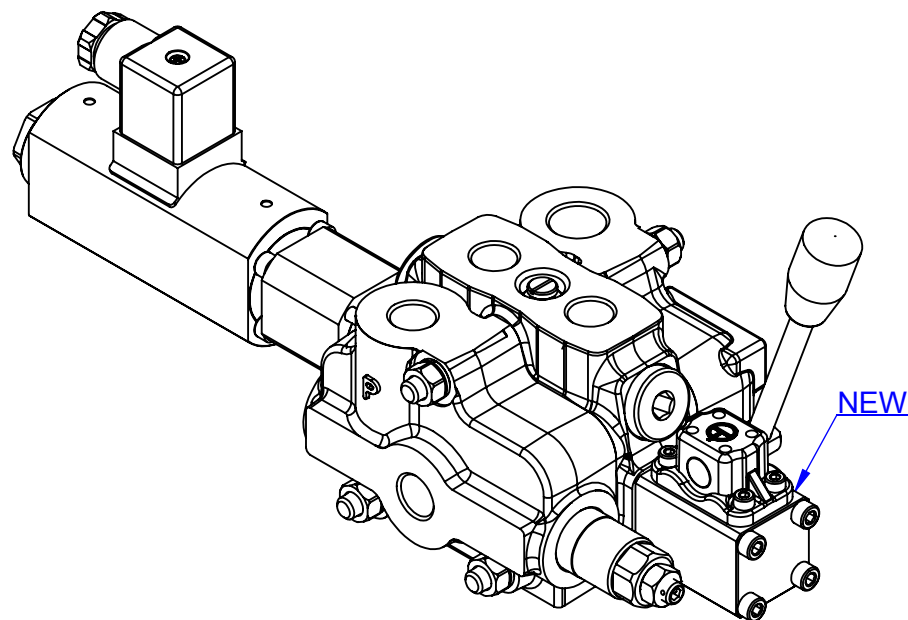

<SN-3/8ESNLES舊型示意圖>

<SN-3/8ESNLES新型示意圖>

Code	SN-3/8ESNLES舊型與新型比較示意圖						
	Designer	Dane	Date	2018/4/25	Valve type	SN-3	
	Drawer	Dane	Date	2018/4/25	Description	8ESNLES	
油力油壓工業股份有限公司 YOULI HYDRAULIC INDUSTRIAL CO.,LTD.						Unit Scale	mm 1:2.5